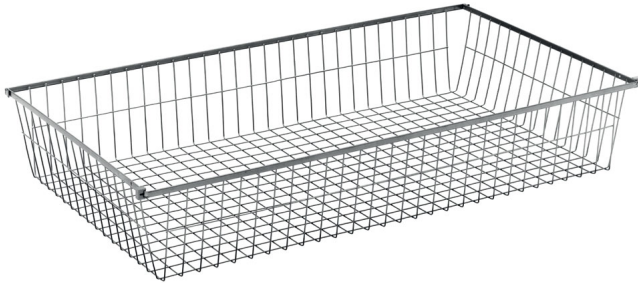

Wäschekorb gross von Jutzler

jutzlerkorbgross.jpg

Note : Pas noté

Prix

57,00 CHF

[Poser une question sur ce produit](#)

Description du produit

Wäschekorb gross von Jutzler

nur für Drehtürenschränke geeignet

inkl. Auszugsschienen
Belastung max. 10 kg
Breite 93,5 cm
Höhe: 15,5 cm
Tiefe 50,5 cm

■ Made in Switzerland