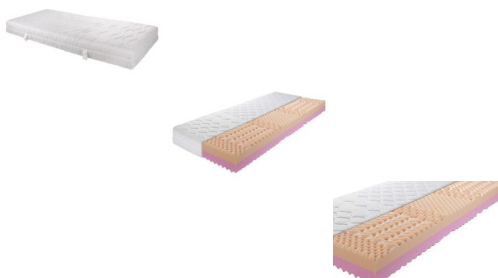

Wendematratze Premium Duo

Aktion

Note : Pas noté

Prix

299,00 CHF

[Poser une question sur ce produit](#)

Description du produit

Wendematratze Premium Duo

7-Zonen-Kaltschaum- und Komfortschaummatratze mit Duettkern.

Durch den Einsatz von zwei unterschiedlich festen Kaltschaumtypen entsteht eine Seite in H2 (Liegehärtigkeit weich) und eine Seite in H3 (Liegehärtigkeit mittel.)

Oberseite: Härtegrad H2 (bis 85 kg belastbar)

Unterseite: Härtegrad H3 (bis 100 kg belastbar)

Speziell eingearbeitete Schulter- und Beckenkomfortzonen.

Die Noppenstruktur der Liegeflächen sorgt durch einen leichten Massageeffekt für wohltuende Entspannung.

Anschmiegsamer Doppeltuchbezug. Verstept, mit Klimafasern für eine optimale Feuchtigkeits- und Wärmeregulierung.

Bezug mittels vierseitigem Reißverschluss abnehmbar und waschbar bis 60 C

Schadstoff geprüfte Materialien.