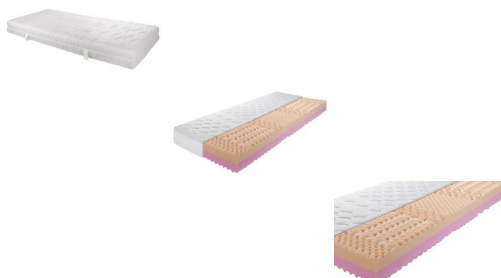

Wendematratze Premium Duo

Aktion

Note : Pas noté

Prix

299,00 CHF

[Poser une question sur ce produit](#)

Description du produit

Wendematratze Premium Duo

7-Zonen-Kaltschaum- und Komfortschaummatratze mit Duettkern.

Durch den Einsatz von zwei unterschiedlich festen Kaltschaumtypen entsteht eine Seite in H2 (Liegehärtigkeit weich) und eine Seite in H3 (Liegehärtigkeit mittel.)

Oberseite: Härtegrad H2 (bis 85 kg belastbar)

Unterseite: Härtegrad H3 (bis 100 kg belastbar)

Speziell eingearbeitete Schulter- und Beckenkomfortzonen.

Die Noppenstruktur der Liegeflächen sorgt durch einen leichten Massageeffekt für wohltuende Entspannung.

Anschmiegsamer Doppeltuchbezug. Verstept, mit Klimafasern für eine optimale Feuchtigkeits- und Wärmeregulierung.

Bezug mittels vierseitigem Reißverschluss abnehmbar und waschbar bis 60 C

Schadstoff geprüfte Materialien.