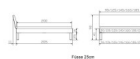

Trento Bett Sondrio Wildeiche von Hasena

Note : Pas noté

Prix

612,00 CHF

[Poser une question sur ce produit](#)

Description du produit

Trento Bett Sondrio Wildeiche von Hasena

Rahmen: Trento 16 cm in Wildeiche Natur, geölt
Kopfteil: Lecco Kopfteil Kunstleder Kul smoke 336 (bei 200 cm breiten Betten Kopfteil 180 cm
Füsse: Roca Metall anthrazit 20 **oder** 25 cm Höhe