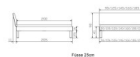

Trento Bett Sondrio Wildeiche von Hasena

Note : Pas noté

Prix

612,00 CHF

[Poser une question sur ce produit](#)

Description du produit

Trento Bett Sondrio Wildeiche von Hasena

Rahmen: Trento 16 cm in Wildeiche Natur, geölt
Kopfteil: Lecco Kopfteil Kunstleder Kul smoke 336 (bei 200 cm breiten Betten Kopfteil 180 cm
Füsse: Roca Metall anthrazit 20 **oder** 25 cm Höhe