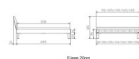

Trento Bett Sondrio Wildeiche von Hasena

Note : Pas noté

Prix

612,00 CHF

[Poser une question sur ce produit](#)

Description du produit

Trento Bett Sondrio Wildeiche von Hasena

Rahmen: Trento 16 cm in Wildeiche Natur, geölt
Kopfteil: Lecco Kopfteil Kunstleder Kul smoke 336 (bei 200 cm breiten Betten Kopfteil 180 cm
Füsse: Roca Metall anthrazit 20 **oder** 25 cm Höhe