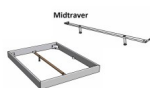

Trento Bett Sondrio Wildeiche von Hasena

Note : Pas noté

Prix

612,00 CHF

[Poser une question sur ce produit](#)

Description du produit

Trento Bett Sondrio Wildeiche von Hasena

Rahmen: Trento 16 cm in Wildeiche Natur, geölt
Kopfteil: Lecco Kopfteil Kunstleder Kul smoke 336 (bei 200 cm breiten Betten Kopfteil 180 cm
Füsse: Roca Metall anthrazit 20 **oder** 25 cm Höhe