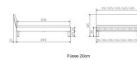

Trento Bett Sondrio Nussbaum von Hasena

Note : Pas noté

Prix

722,00 CHF

[Poser une question sur ce produit](#)

Description du produit

Trento Bett Sondrio Nussbaum von Hasena

Rahmen: Trento 16 cm, Nussbaum Natur, geölt
Kopfteil: Lecco Kopfteil Kunstleder Kul smoke 336 (bei 200 cm breiten Betten Kopfteil 180 cm
Füsse: Roca Metall anthrazit 20 **oder** 25 cm Höhe