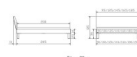

Trento Bett Sondrio Nussbaum von Hasena

Note : Pas noté

Prix

722,00 CHF

[Poser une question sur ce produit](#)

Description du produit

Trento Bett Sondrio Nussbaum von Hasena

Rahmen: Trento 16 cm, Nussbaum Natur, geölt

Kopfteil: Lecco Kopfteil Kunstleder Kul smoke 336 (bei 200 cm breiten Betten Kopfteil 180 cm

Füße: Roca Metall anthrazit 20 **oder** 25 cm Höhe