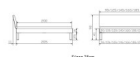

Trento Bett Sondrio Nussbaum von Hasena

Note : Pas noté

Prix

722,00 CHF

[Poser une question sur ce produit](#)

Description du produit

Trento Bett Sondrio Nussbaum von Hasena

Rahmen: Trento 16 cm, Nussbaum Natur, geölt

Kopfteil: Lecco Kopfteil Kunstleder Kul smoke 336 (bei 200 cm breiten Betten Kopfteil 180 cm

Füße: Roca Metall anthrazit 20 **oder** 25 cm Höhe