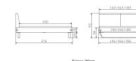

Trento Bett Simone Nussbaum von Hasena

Note : Pas noté

Prix

1303,00 CHF

[Poser une question sur ce produit](#)