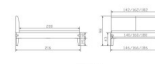

Trento Bett Simone Nussbaum von Hasena

Note : Pas noté

Prix

1303,00 CHF

[Poser une question sur ce produit](#)