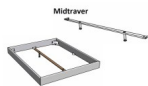

Trento Bett Sariano Nussbaum von Hasena

Note : Pas noté

Prix

859,00 CHF

[Poser une question sur ce produit](#)

Description du produit

Trento Bett Sariano Nussbaum von Hasena

Rahmen: Trento 16 cm, Nussbaum massiv, geölt

Kopfteil: Lecco Kopfteil Kunstleder Kul smoke 336 (bei 200 cm breiten Betten Kopfteil 180 cm

Füsse: Kufen Glyd anthrazit 20 cm / Optional mit 25 cm Füßen