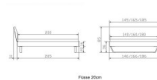

Trento Bett Sariano Nussbaum von Hasena

Note : Pas noté

Prix

859,00 CHF

[Poser une question sur ce produit](#)

Description du produit

Trento Bett Sariano Nussbaum von Hasena

Rahmen: Trento 16 cm, Nussbaum massiv, geölt

Kopfteil: Lecco Kopfteil Kunstleder Kul smoke 336 (bei 200 cm breiten Betten Kopfteil 180 cm

Füsse: Kufen Glyd anthrazit 20 cm / Optional mit 25 cm Füßen