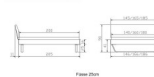

Trento Bett Sariano Nussbaum von Hasena

Note : Pas noté

Prix

859,00 CHF

[Poser une question sur ce produit](#)

Description du produit

Trento Bett Sariano Nussbaum von Hasena

Rahmen: Trento 16 cm, Nussbaum massiv, geölt

Kopfteil: Lecco Kopfteil Kunstleder Kul smoke 336 (bei 200 cm breiten Betten Kopfteil 180 cm

Füsse: Kufen Glyd anthrazit 20 cm / Optional mit 25 cm Füßen