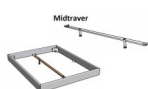

Trento Bett Sariano Kernbuche von Hasena

Note : Pas noté

Prix

628,00 CHF

[Poser une question sur ce produit](#)

Description du produit

Trento Bett Sariano Kernbuche von Hasena

Rahmen: Trento 16 cm, Kernbuche massiv Natur, geölt
Kopfteil: Lecco Kopfteil Kunstleder Kul smoke 336 (bei 200 cm breiten Betten Kopfteil 180 cm
Füße: Kufen Glyd anthrazit 20 cm **oder** 25 cm Höhe