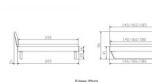

Trento Bett Sariano Kernbuche von Hasena

Note : Pas noté

Prix

628,00 CHF

[Poser une question sur ce produit](#)

Description du produit

Trento Bett Sariano Kernbuche von Hasena

Rahmen: Trento 16 cm, Kernbuche massiv Natur, geölt
Kopfteil: Lecco Kopfteil Kunstleder Kul smoke 336 (bei 200 cm breiten Betten Kopfteil 180 cm
Füße: Kufen Glyd anthrazit 20 cm **oder** 25 cm Höhe