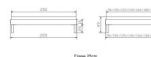

Trento Bett Rapallo Nussbaum von Hasena

Note : Pas noté

Prix

599,00 CHF

[Poser une question sur ce produit](#)

Description du produit

Trento Bett Rapallo Nussbaum von Hasena

ohne Kopfteil

Rahmen: Trento 16 cm in Nussbaum, geölt

Füße: Tunca 20 cm oder 25 cm Höhe