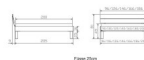

Trento Bett Prato Nussbaum von Hasena

Note : Pas noté

Prix

773,00 CHF

[Poser une question sur ce produit](#)

Description du produit

Trento Bett Prato Nussbaum von Hasena

Kopfteil: Ello 40cm (bei 200 cm breiten Betten Kopfteil 180cm)

Rahmen: Trento 16 cm in Nussbaum geölt

Füsse: Tunca 20 cm oder 25 cm Höhe