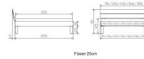

Trento Bett Prato Kernbuche von Hasena

Note : Pas noté

Prix

457,00 CHF

[Poser une question sur ce produit](#)

Description du produit

Trento Bett Prato Kernbuche von Hasena

Rahmen: Trento 16 cm in Kernbuche natur, geölt
Kopfteil: Ello (bei 200 cm breiten Betten Kopfteil 180cm)
Füsse: Tunca 20 cm oder 25 cm Höhe