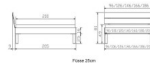

Trento Bett Prato Kernbuche von Hasena

Note : Pas noté

Prix

457,00 CHF

[Poser une question sur ce produit](#)

Description du produit

Trento Bett Prato Kernbuche von Hasena

Rahmen: Trento 16 cm in Kernbuche natur, geölt
Kopfteil: Ello (bei 200 cm breiten Betten Kopfteil 180cm)
Füsse: Tunca 20 cm oder 25 cm Höhe