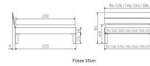

Trento Bett Prato Kernbuche von Hasena

Note : Pas noté

Prix

457,00 CHF

[Poser une question sur ce produit](#)

Description du produit

Trento Bett Prato Kernbuche von Hasena

Rahmen: Trento 16 cm in Kernbuche natur, geölt
Kopfteil: Ello (bei 200 cm breiten Betten Kopfteil 180cm)
Füsse: Tunca 20 cm oder 25 cm Höhe