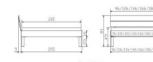

Trento Bett Prato Eiche von Hasena

Note : Pas noté

Prix

587,00 CHF

[Poser une question sur ce produit](#)