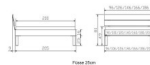

Trento Bett Prato Buche von Hasena

Note : Pas noté

Prix

457,00 CHF

[Poser une question sur ce produit](#)

Description du produit

Trento Bett Prato Buche von Hasena

Rahmen: Trento 16 cm in Buche massiv, weiss deckend, lackiert
Kopfteil: Ello (bei 200 cm breiten Betten Kopfteil 180cm)
Füsse: Tunca 20 cm oder 25 cm Höhe