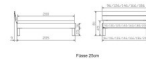

Trento Bett Prato Buche von Hasena

Note : Pas noté

Prix

457,00 CHF

[Poser une question sur ce produit](#)

Description du produit

Trento Bett Prato Buche von Hasena

Rahmen: Trento 16 cm in Buche massiv, weiss deckend, lackiert
Kopfteil: Ello (bei 200 cm breiten Betten Kopfteil 180cm)
Füsse: Tunca 20 cm oder 25 cm Höhe