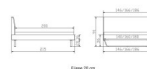

Trento Bett Pietro Wildeiche von Hasena

Note : Pas noté

Prix

972,00 CHF

[Poser une question sur ce produit](#)

Description du produit

Trento Bett Pietro Wildeiche von Hasena