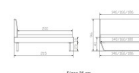

Trento Bett Pietro Wildeiche von Hasena

Note : Pas noté

Prix

972,00 CHF

[Poser une question sur ce produit](#)

Description du produit

Trento Bett Pietro Wildeiche von Hasena