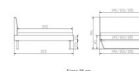

Trento Bett Pietro Nussbaum von Hasena

Note : Pas noté

Prix

1303,00 CHF

[Poser une question sur ce produit](#)

Description du produit

Trento Bett Pietro Nussbaum von Hasena