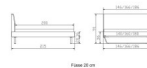

Trento Bett Pietro Nussbaum von Hasena

Note : Pas noté

Prix

1303,00 CHF

[Poser une question sur ce produit](#)

Description du produit

Trento Bett Pietro Nussbaum von Hasena