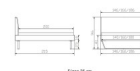

Trento Bett Pietro Nussbaum von Hasena

Note : Pas noté

Prix

1303,00 CHF

[Poser une question sur ce produit](#)

Description du produit

Trento Bett Pietro Nussbaum von Hasena