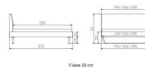

Trento Bett Pietro Nussbaum von Hasena

Note : Pas noté

Prix

1303,00 CHF

[Poser une question sur ce produit](#)

Description du produit

Trento Bett Pietro Nussbaum von Hasena