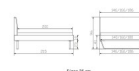

Trento Bett Pietro Kernbuche von Hasena

Note : Pas noté

Prix

828,00 CHF

[Poser une question sur ce produit](#)

Description du produit

Trento Bett Pietro Kernbuche von Hasena