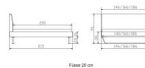

Trento Bett Pietro Kernbuche von Hasena

Note : Pas noté

Prix

828,00 CHF

[Poser une question sur ce produit](#)

Description du produit

Trento Bett Pietro Kernbuche von Hasena