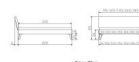

Trento Bett Pesaro Buche von Hasena

Note : Pas noté
Prix

538,00 CHF

[Poser une question sur ce produit](#)