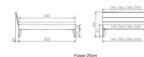

Trento Bett Palazza Wildeiche von Hasena

Note : Pas noté

Prix

789,00 CHF

[Poser une question sur ce produit](#)

Description du produit

Trento Bett Palazza Wildeiche von Hasena

Kopfteil: Turano 43 cm Wildeiche natur geölt
Rahmen: Trento 16 cm Wildeiche natur geölt
FüÙe: Nelo Wildeiche natur geölt 20 cm oder 25 cm Höhe