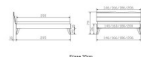

Trento Bett Palazza Wildeiche von Hasena

Note : Pas noté

Prix

789,00 CHF

[Poser une question sur ce produit](#)

Description du produit

Trento Bett Palazza Wildeiche von Hasena

Kopfteil: Turano 43 cm Wildeiche natur geölt
Rahmen: Trento 16 cm Wildeiche natur geölt
FüÙe: Nelo Wildeiche natur geölt 20 cm oder 25 cm Höhe