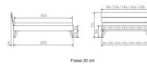

Trento Bett Ortona Kernbuche von Hasena

Note : Pas noté

Prix

496,00 CHF

[Poser une question sur ce produit](#)

Description du produit

Trento Bett Ortona Kernbuche von Hasena