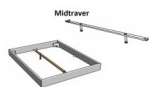

Trento Bett Ortona Kernbuche von Hasena

Note : Pas noté

Prix

496,00 CHF

[Poser une question sur ce produit](#)

Description du produit

Trento Bett Ortona Kernbuche von Hasena