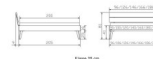

Trento Bett Ortona Kernbuche von Hasena

Note : Pas noté

Prix

496,00 CHF

[Poser une question sur ce produit](#)

Description du produit

Trento Bett Ortona Kernbuche von Hasena