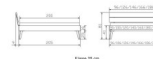

Matr. 25 cm

Note : Pas noté

Prix

496,00 CHF

[Poser une question sur ce produit](#)

Description du produit

Trento Bett Ortona Buche weiss deckend von Hasena