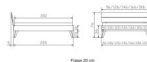

Trento Bett Ortona Buche weiss deckend von Hasena

Matr. 20 cm