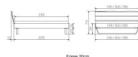

Trento Bett Levane Wildeiche von Hasena

Note : Pas noté

Prix

795,00 CHF

[Poser une question sur ce produit](#)

Description du produit

Trento Bett Levane Wildeiche von Hasena

Kopfteil: Turano 43 cm Wildeiche natur geölt
Rahmen: Trento 16 cm Wildeiche natur geölt
FüÙe: Kufen Glyd anthrazit 20 cm oder 25 cm Höhe