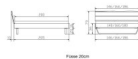

Trento Bett Levane Wildeiche von Hasena

Note : Pas noté

Prix

795,00 CHF

[Poser une question sur ce produit](#)

Description du produit

Trento Bett Levane Wildeiche von Hasena

Kopfteil: Turano 43 cm Wildeiche natur geölt
Rahmen: Trento 16 cm Wildeiche natur geölt
Füsse: Kufen Glyd anthrazit 20 cm oder 25 cm Höhe