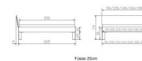

Trento Bett Forti Nussbaum von Hasena

Note : Pas noté

Prix

773,00 CHF

[Poser une question sur ce produit](#)

Description du produit

Trento Bett Forti Nussbaum von Hasena

Rahmen: Trento 16 cm in Nussbaum, natur, geölt

Kopfteil: Pella (bei 200 cm breiten Betten Kopfteil 180cm)

Füße: Tunca 20 cm oder 25 cm Höhe