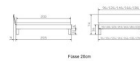

Trento Bett Forti Nussbaum von Hasena

Note : Pas noté

Prix

773,00 CHF

[Poser une question sur ce produit](#)

Description du produit

Trento Bett Forti Nussbaum von Hasena

Rahmen: Trento 16 cm in Nussbaum, natur, geölt

Kopfteil: Pella (bei 200 cm breiten Betten Kopfteil 180cm)

Füße: Tunca 20 cm oder 25 cm Höhe