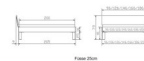

Trento Bett Forti Nussbaum von Hasena

Note : Pas noté

Prix

773,00 CHF

[Poser une question sur ce produit](#)

Description du produit

Trento Bett Forti Nussbaum von Hasena

Rahmen: Trento 16 cm in Nussbaum, natur, geölt

Kopfteil: Pella (bei 200 cm breiten Betten Kopfteil 180cm)

Füße: Tunca 20 cm oder 25 cm Höhe