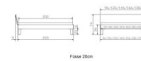

Trento Bett Forti Nussbaum von Hasena

Note : Pas noté

Prix

773,00 CHF

[Poser une question sur ce produit](#)

Description du produit

Trento Bett Forti Nussbaum von Hasena

Rahmen: Trento 16 cm in Nussbaum, natur, geölt

Kopfteil: Pella (bei 200 cm breiten Betten Kopfteil 180cm)

Füße: Tunca 20 cm oder 25 cm Höhe