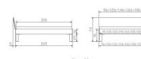

Trento Bett Forti Kernbuche natur geölt von Hasena

Note : Pas noté

Prix

457,00 CHF

[Poser une question sur ce produit](#)

Description du produit

Trento Bett Forti Kernbuche natur geölt von Hasena

Rahmen: Trento 16 cm in Kernbuche natur, geölt
Kopfteil: Pella (bei 200 cm breiten Betten Kopfteil 180cm)