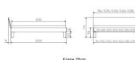

Trento Bett Forti Kernbuche natur geölt von Hasena

Note : Pas noté

Prix

457,00 CHF

[Poser une question sur ce produit](#)

Description du produit

Trento Bett Forti Kernbuche natur geölt von Hasena

Rahmen: Trento 16 cm in Kernbuche natur, geölt
Kopfteil: Pella (bei 200 cm breiten Betten Kopfteil 180cm)