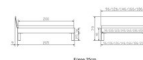

Trento Bett Forti Buche weiss von Hasena

Note : Pas noté

Prix

457,00 CHF

[Poser une question sur ce produit](#)

Description du produit

Trento Bett Forti Buche weiss von Hasena