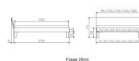

Trento Bett Forti Buche weiss von Hasena

Note : Pas noté

Prix

457,00 CHF

[Poser une question sur ce produit](#)

Description du produit

Trento Bett Forti Buche weiss von Hasena