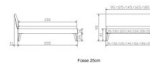

Trento Bett Caprile Wildeiche von Hasena

Note : Pas noté

Prix

626,00 CHF

[Poser une question sur ce produit](#)

Description du produit

Trento Bett Caprile Wildeiche von Hasena

Rahmen: Trento 16cm in Wildeiche natur, geölt
Kopfteil: Lecco in Kunstleder Kul black 312 (bei 200 cm breiten Betten Kopfteil 180cm)
Füsse: Nelo 20 cm oder 25 cm Höhe