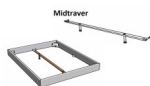

Trento Bett Calvari Nussbaum von Hasena

Hasena Trento Bett Nussbaum