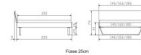

Trento Bett Asti Nussbaum von Hasena

Note : Pas noté

Prix

899,00 CHF

[Poser une question sur ce produit](#)

Description du produit

Trento Bett Asti Nussbaum von Hasena

Rahmen: Trento 16 cm Nussbaum massiv, geölt
Kopfteil: Pella (bei 200 cm breiten Betten Kopfteil 180cm)
Füsse: Kufen Glyd anthrazit 20 cm oder 25 cm Höhe