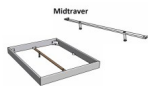

Trento Bett Asti Nussbaum von Hasena

Note : Pas noté

Prix

899,00 CHF

[Poser une question sur ce produit](#)

Description du produit

Trento Bett Asti Nussbaum von Hasena

Rahmen: Trento 16 cm Nussbaum massiv, geölt
Kopfteil: Pella (bei 200 cm breiten Betten Kopfteil 180cm)
Füsse: Kufen Glyd anthrazit 20 cm oder 25 cm Höhe