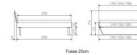

Trento Bett Asti Nussbaum von Hasena

Note : Pas noté

Prix

899,00 CHF

[Poser une question sur ce produit](#)

Description du produit

Trento Bett Asti Nussbaum von Hasena

Rahmen: Trento 16 cm Nussbaum massiv, geölt
Kopfteil: Pella (bei 200 cm breiten Betten Kopfteil 180cm)
Füsse: Kufen Glyd anthrazit 20 cm oder 25 cm Höhe