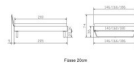

Trento Bett Asti Nussbaum von Hasena

Note : Pas noté

Prix

899,00 CHF

[Poser une question sur ce produit](#)

Description du produit

Trento Bett Asti Nussbaum von Hasena

Rahmen: Trento 16 cm Nussbaum massiv, geölt
Kopfteil: Pella (bei 200 cm breiten Betten Kopfteil 180cm)
Füsse: Kufen Glyd anthrazit 20 cm oder 25 cm Höhe