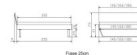

Trento Bett Asti Kernbuche von Hasena

Note : Pas noté

Prix

569,00 CHF

[Poser une question sur ce produit](#)

Description du produit

Trento Bett Asti Kernbuche von Hasena

Bettrahmen: Trento 16 cm Höhe, Kernbuche Natur, geölt
Kopfteil: Pella (bei 200 cm breiten Betten Kopfteil 180 cm)
Füße: Kufen Glyd anthrazit 20 **oder** 25 cm Höhe