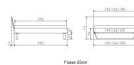

Trento Bett Asti Kernbuche von Hasena

Note : Pas noté

Prix

569,00 CHF

[Poser une question sur ce produit](#)

Description du produit

Trento Bett Asti Kernbuche von Hasena

Bettrahmen: Trento 16 cm Höhe, Kernbuche Natur, geölt
Kopfteil: Pella (bei 200 cm breiten Betten Kopfteil 180 cm)
Füße: Kufen Glyd anthrazit 20 **oder** 25 cm Höhe