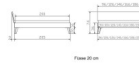

Trento Bett Ancona Nussbaum von Hasena

Note : Pas noté

Prix

804,00 CHF

[Poser une question sur ce produit](#)

Description du produit

Trento Bett Ancona Nussbaum von Hasena

Rahmen: Trento 16cm in in Nussbaum massiv, geölt
Füsse: Nelo 20 cm oder Höhe 25 cm
Kopfteil: Pella (bei 200 cm breiten Betten Kopfteil 180cm)