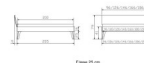

Trento Bett Ancona Kernbuche von Hasena

Note : Pas noté

Prix

496,00 CHF

[Poser une question sur ce produit](#)

Description du produit

Trento Bett Ancona Kernbuche von Hasena

Rahmen: Trento 16cm in Kernbuche natur, geölt
Füße: Nelo 20 cm oder Höhe 25 cm
Kopfteil: Pella (bei 200 cm breiten Betten Kopfteil 180cm)