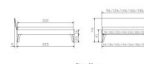

Trento Bett Ancona Kernbuche von Hasena

Note : Pas noté

Prix

496,00 CHF

[Poser une question sur ce produit](#)

Description du produit

Trento Bett Ancona Kernbuche von Hasena

Rahmen: Trento 16cm in Kernbuche natur, geölt
Füsse: Nelo 20 cm oder Höhe 25 cm
Kopfteil: Pella (bei 200 cm breiten Betten Kopfteil 180cm)