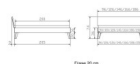

Trento Bett Ancona Kernbuche von Hasena

Note : Pas noté

Prix

496,00 CHF

[Poser une question sur ce produit](#)

Description du produit

Trento Bett Ancona Kernbuche von Hasena

Rahmen: Trento 16cm in Kernbuche natur, geölt
Füsse: Nelo 20 cm oder Höhe 25 cm
Kopfteil: Pella (bei 200 cm breiten Betten Kopfteil 180cm)