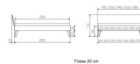

Trento Bett Ancona Kernbuche von Hasena

Note : Pas noté

Prix

496,00 CHF

[Poser une question sur ce produit](#)

Description du produit

Trento Bett Ancona Kernbuche von Hasena

Rahmen: Trento 16cm in Kernbuche natur, geölt
Füße: Nelo 20 cm oder Höhe 25 cm
Kopfteil: Pella (bei 200 cm breiten Betten Kopfteil 180cm)