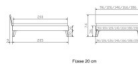

Trento Bett Ancona Buche weiss von Hasena

Note : Pas noté

Prix

496,00 CHF

[Poser une question sur ce produit](#)

Description du produit

Trento Bett Ancona Buche weiss von Hasena

Rahmen: Trento 16cm in Buche massiv, weiss deckend, lackiert

Füsse: Nelo 20 cm oder Höhe 25 cm

Kopfteil: Pella (bei 200 cm breiten Betten Kopfteil 180cm)