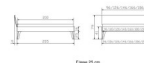

Trento Bett Ancona Buche weiss von Hasena

Note : Pas noté

Prix

496,00 CHF

[Poser une question sur ce produit](#)

Description du produit

Trento Bett Ancona Buche weiss von Hasena

Rahmen: Trento 16cm in Buche massiv, weiss deckend, lackiert

Füsse: Nelo 20 cm oder Höhe 25 cm

Kopfteil: Pella (bei 200 cm breiten Betten Kopfteil 180cm)