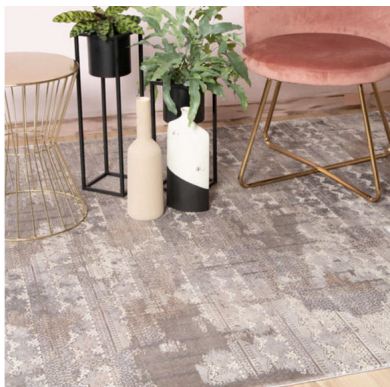

Teppich Jewel

tep165.jpg

Note : Pas noté

Prix

429,00 CHF

[Poser une question sur ce produit](#)

Description du produit

Teppich Jewel

Lieferbare Grössen: 120x170 cm / 160x230 cm

80% Bambusseide, 20% Acryl

Polhöhe 11,0mm

Totalgewicht 3'000 G/M2