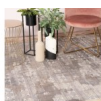

Note : Pas noté

Prix

429,00 CHF

[Poser une question sur ce produit](#)

Description du produit

Teppich Jewel

Lieferbare Grössen: 120x170 cm / 160x230 cm

80% Bambusseide, 20% Acryl

Polhöhe 11,0mm

Totalgewicht 3'000 G/M2