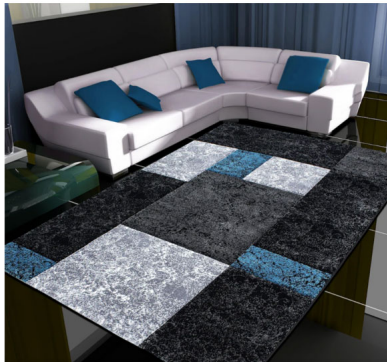

Teppich Hawaii

Note : Pas noté

Prix

136,00 CHF

[Poser une question sur ce produit](#)