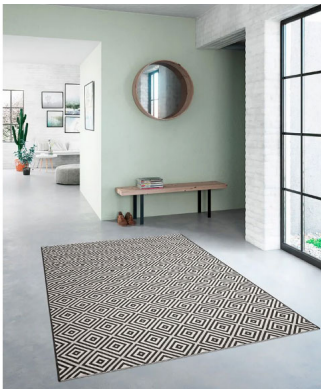

Teppich Essenza

tep165.jpg

Note : Pas noté

Prix

166,00 CHF

[Poser une question sur ce produit](#)

Description du produit

Teppich Essenza

Lieferbare Grössen: 160x230 cm / 200x290 cm

100% Polypropylen,
Strukturiertes Flachgewebe ,
Totalgewicht 1'400 G/M2