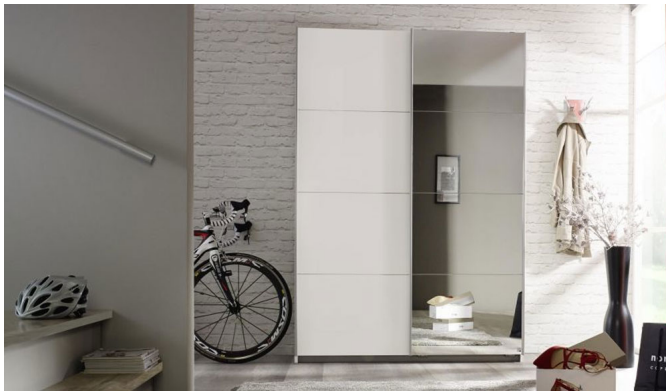

Schwebetürenschränk Mendoza

nelas_dg.jpg

Note : Pas noté

Prix

645,00 CHF

[Poser une question sur ce produit](#)

Description du produit

Schwebetürenschränk Mendoza

Korpus Alpinweiss
Front Alpinweiss / Spiegel
2 Schwebetüren, davon 1 Tür mit Spiegel
Griffleisten alufarben
Breite 181 cm
Höhe 197cm
Tiefe 61 cm