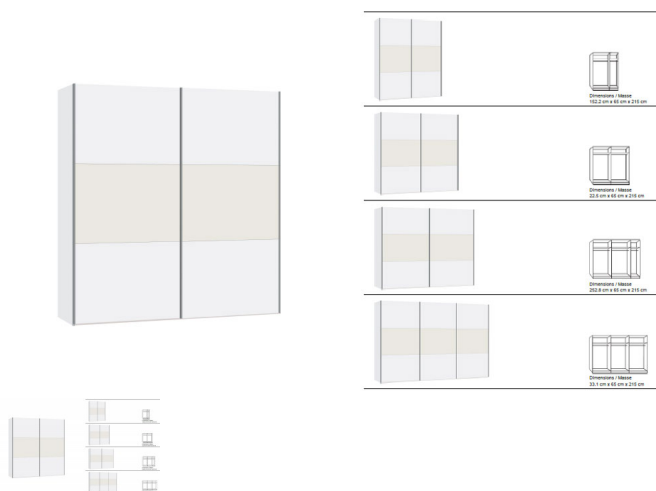

Schwebetürenschränk Jutzler

Note : Pas noté

Prix

880,00 CHF

[Poser une question sur ce produit](#)

Description du produit

Schwebetürenschränk Jutzler

Korpus Premiumweiss

Front Premiumweiss mit Glas weiss

in diversen Breiten bestellbar: 152.2 - 202.5 - 252.8 - 303,1 cm

Höhe 215 cm

Tiefe 65 cm

im Preis inbegriffen 1 Tablar und 1 Kleiderstange pro Abteil

■ Made in Switzerland