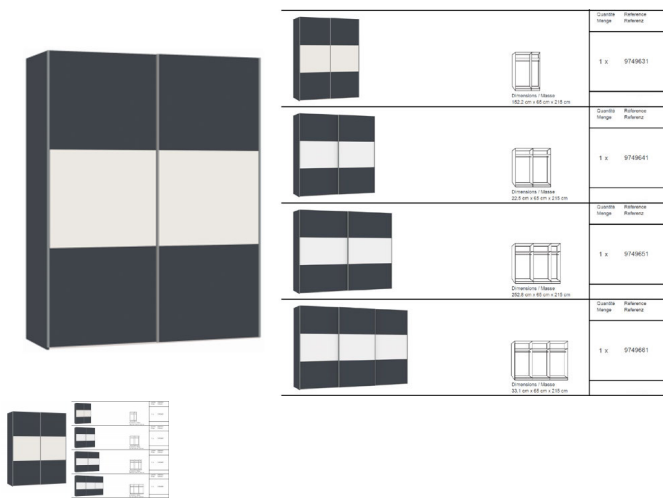

Schwebetürenschränk Jutzler

Note : Pas noté

Prix

836,00 CHF

[Poser une question sur ce produit](#)

Description du produit

Schwebetürenschränk Jutzler

Korpus anthrazit matt
Front anthrazit matt mit Glas echtweiss
in diversen Breiten bestellbar: 152.2 - 202.5 - 252.8 - 303.1 cm
Höhe 215 cm
Tiefe 65 cm
im Preis inbegriffen 1 Tablar und 1 Kleiderstange pro Abteil