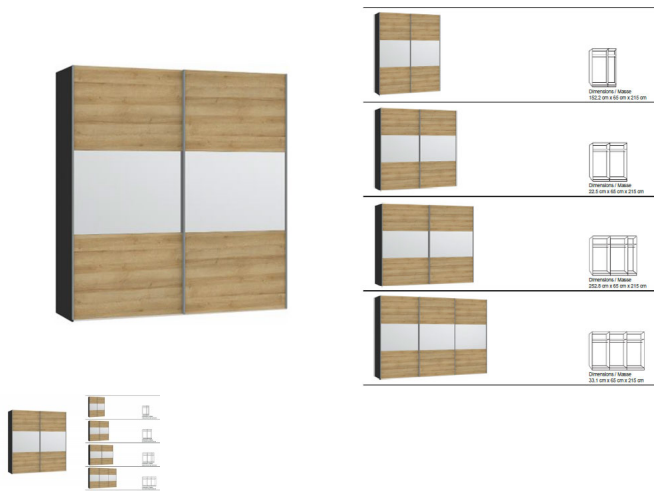

Schwebetürenschränk Jutzler

Note : Pas noté

Prix

791,00 CHF

[Poser une question sur ce produit](#)

Description du produit

Schwebetürenschränk Jutzler

Korpus Novaschwarz

Front Holzstruktur Eiche Nachbildung mit Spiegel

in diversen Breiten bestellbar: 152.2 - 202.5 - 252.8 - 303,1 cm

Höhe 215 cm

Tiefe 65 cm

im Preis inbegriffen 1 Tablar und 1 Kleiderstange pro Abteil

▣ Made in Switzerland