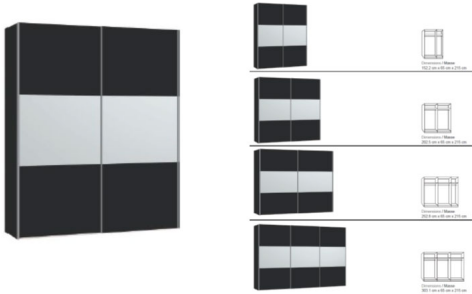

Schwebetürenschränk Jutzler

Note : Pas noté

Prix

789,00 CHF

[Poser une question sur ce produit](#)

Description du produit

Schwebetürenschränk Jutzler

Korpus Novaschwarz
Front Novaschwarz mit Spiegel
in diversen Breiten bestellbar: 152.2 - 202.5 - 252.8 - 303,1 cm
Höhe 215 cm
Tiefe 65 cm
im Preis inbegriffen 1 Tablar und 1 Kleiderstange pro Abteil
zerlegt

■ Made in Switzerland