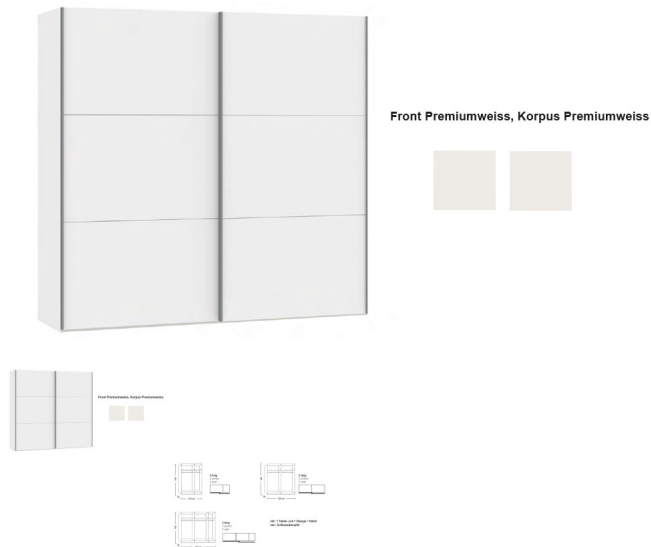

Schwebetürenschränk Jutzler

Note : Pas noté

Prix

584,00 CHF

[Poser une question sur ce produit](#)

Description du produit

Schwebetürenschränk Jutzler

Korpus Premiumweiss
Front Premiumweiss
in diversen Breiten bestellbar: 152.2 - 202.5 - 252.8
Höhe 195 cm
Tiefe 65 cm
im Preis inbegriffen 1 Tablar und 1 Kleiderstange pro Abteil
inkl. Schliessdämpfer
zerlegt

■ Made in Switzerland