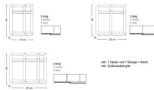

Front Premiumweiss / Spiegel,
Korpus Premiumweiss