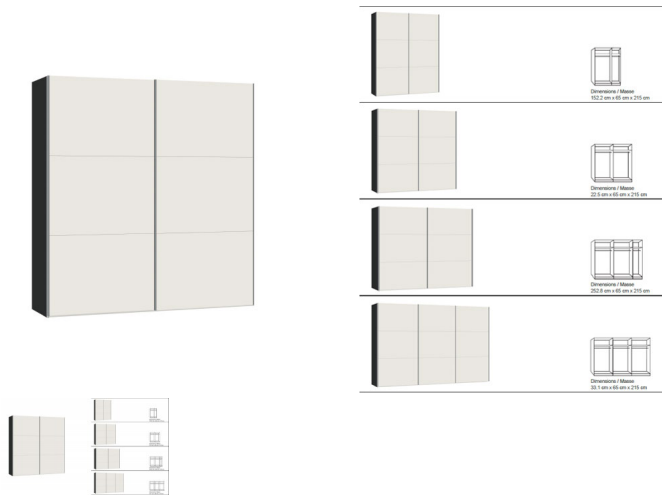

Schwebetürenschränk Jutzler

Note : Pas noté

Prix

1175,00 CHF

[Poser une question sur ce produit](#)

Description du produit

Schwebetürenschränk Jutzler
Korpus Novaschwarz
Front Glas weiss
in diversen Breiten bestellbar: 152.2 - 202.5 - 252.8 - 303,1 cm
Höhe 215 cm
Tiefe 65 cm
im Preis inbegriffen 1 Tablar und 1 Kleiderstange pro Abteil

■ Made in Switzerland