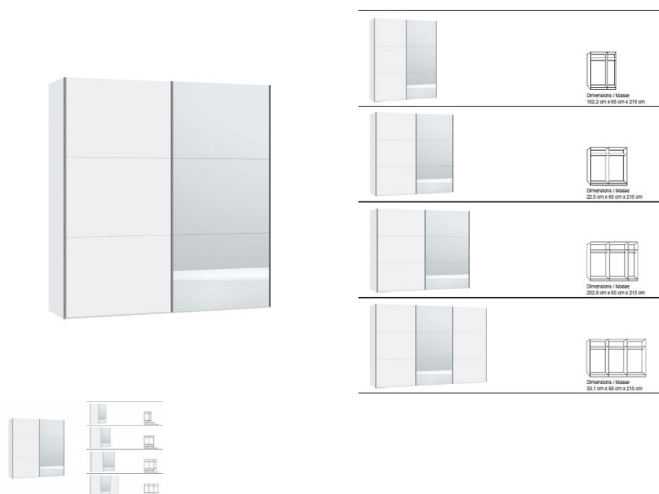

Schwebetürenschränk Jutzler

Note : Pas noté

Prix

823,00 CHF

[Poser une question sur ce produit](#)

Description du produit

Schwebetürenschränk Jutzler

Korpus Premiumweiss

Front Premiumweiss mit Spiegel

in diversen Breiten bestellbar: 152.2 - 202.5 - 252.8 - 303,1 cm

Höhe 215 cm

Tiefe 65 cm

im Preis inbegriffen 1 Tablar und 1 Kleiderstange pro Abteil