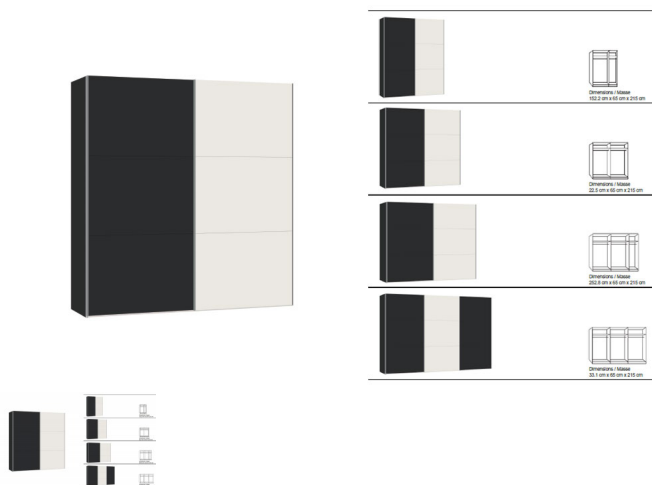

Schwebetürenschränk Jutzler

Note : Pas noté

Prix

939,00 CHF

[Poser une question sur ce produit](#)

Description du produit

Schwebetürenschränk Jutzler

Korpus novaschwarz
Front novaschwarz, mit Glas weiss
in diversen Breiten bestellbar: 152.2 - 202.5 - 252.8 - 303,1 cm
Höhe 215 cm
Tiefe 65 cm
im Preis inbegriffen 1 Tablar und 1 Kleiderstange pro Abteil

■ Made in Switzerland