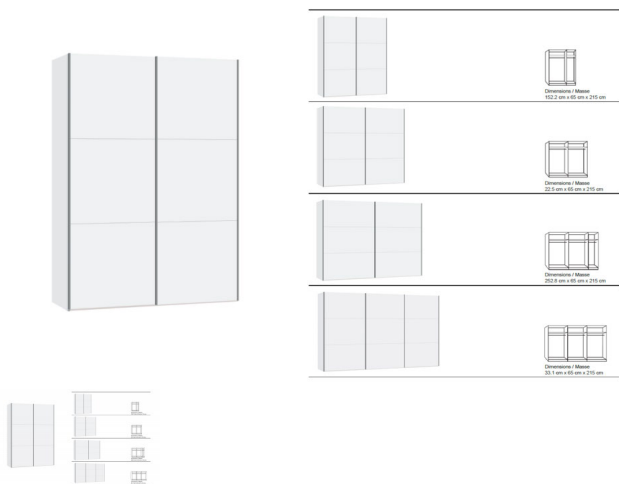

Schwebetürenschränk Jutzler

Note : Pas noté

Prix

704,00 CHF

[Poser une question sur ce produit](#)

Description du produit

Schwebetürenschränk Jutzler

Korpus Premiumweiss

Front Premiumweiss

in diversen Breiten bestellbar: 152.2 - 202.5 - 252.8 - 303,1 cm

Höhe 215 cm

Tiefe 65 cm

im Preis inbegriffen: 1 Tablar und 1 Kleiderstange pro Abteil

■ Made in Switzerland