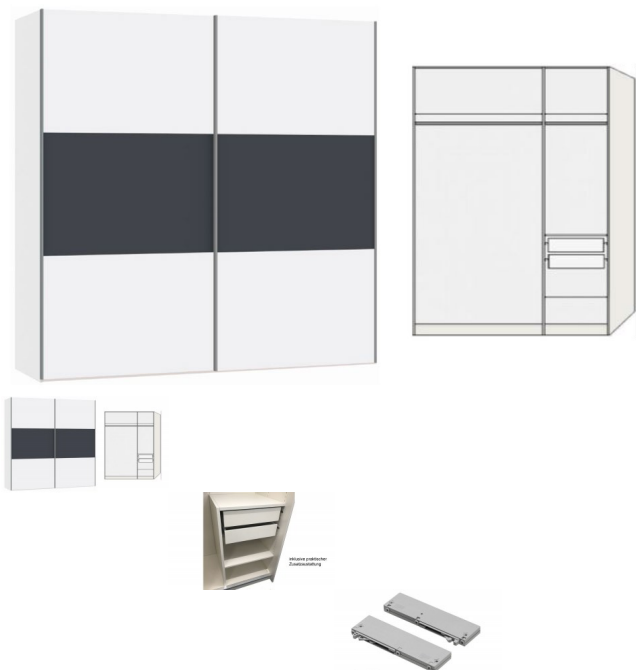

Schwebetürenschränk Andrea 2-türig 150cm von Jutzler

Aktion statt 1'059.--

Note : Pas noté

Prix

519,00 CHF

[Poser une question sur ce produit](#)

Description du produit

Schwebetürenschränk Andrea 2-türig 150 cm von Jutzler

Korpus Premiumweiss,
Front Premiumweiss mit Anthrazit matt

Inklusive:

2x Schubladen mit Kugelauszug,
1x Tablare gross, 2x Tablar klein, 1x Tablar klein verschraubbar
Eine Kleiderstange pro Abteil

Masse:

Breite 152.5 cm

Höhe 215 cm

Tiefe 65 cm

zerlegt