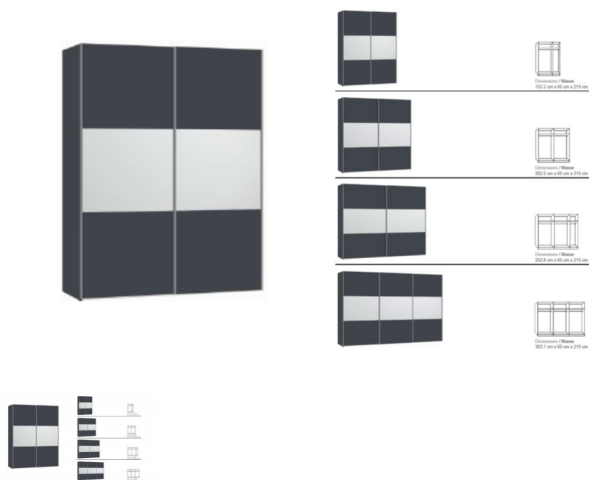

Schwebetürenschränk Jutzler

Note : Pas noté

Prix

790,00 CHF

[Poser une question sur ce produit](#)

Description du produit

Schwebetürenschränk Jutzler

Korpus: Anthrazit matt
Front: Anthrazit matt mit Spiegel

in diversen Breiten bestellbar: 152, 202,5, 252,8 oder 303,1 cm

Höhe 215 cm

Tiefe 65 cm

im Preis inbegriffen 1 Tablar und 1 Kleiderstange pro Abteil

zerlegt

■ Made in Switzerland