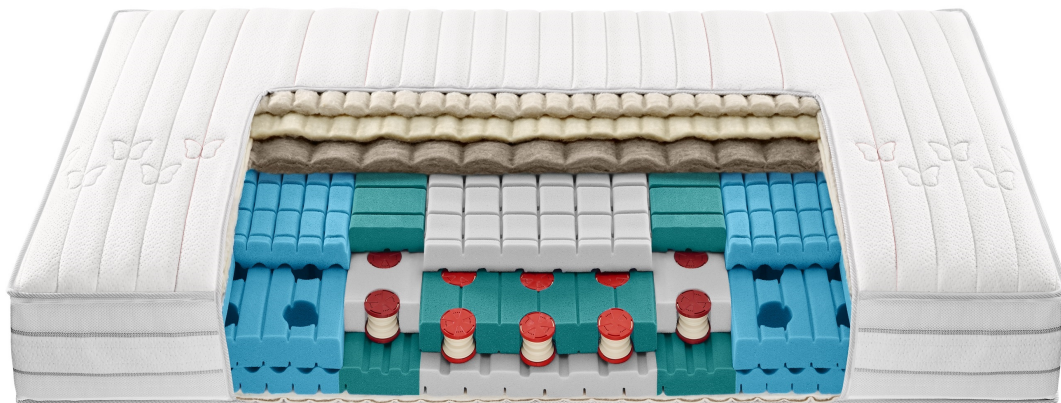

ROVIVA Matratze DREAM-AWAY Air Space

ROVIVA Matratze DREAM-AWAY Air Space

Note : Pas noté

Prix

1691,00 CHF

[Poser une question sur ce produit](#)

Description du produit

ROVIVA Matratze DREAM-AWAY Air Space

NATÜRLICH LEICHT UND LUFTIG INS LAND DER TRÄUME.

Matratzen Kern

Aktives Durchlüftungs- und Federsystem mittels Airbellows. Airbellows-Stützwirkung mit mittlerer Härteabstimmung im Beckenbereich und festerer Abstimmung im Lendenbereich für eine dynamisch-aktive Lordosstütze. Mittelkern aus neuester Generation Porotex Pro mit Luftzelstruktur und mit sieben anatomisch vermessenen Entlastungs- und Stützzonen. Beidseitig druckentlastende, extra-anpassbare 7-Zonen-ErgoContour-Auflage aus Porotex Pro mit Würfeloberflächenschnitt. Neue Schulterentlastungsaufnahme SEA. Horizontale und vertikale Belüftungsprofilierung. Kernhöhe 16 cm, Matratzenhöhe ca. 20 cm.