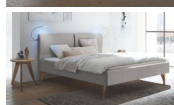

Polsterbett Dream Line Pronto Tamara von Hasena

Note : Pas noté

Prix

774,00 CHF

[Poser une question sur ce produit](#)

Description du produit

Polsterbett Dream Line Pronto Tamara von Hasena

Bezug Stoff Pepe Farbe Pepe beige, Pepe grey
Holzausführungen: Wildbuche Natur, geölt, Eiche bright, geölt, Nussbaum, geölt
Füsse: Höhe 20 cm **oder** 25 cm