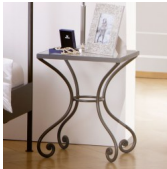

Nachttisch Cura von Hasena

Note : Pas noté

Prix

214,00 CHF

[Poser une question sur ce produit](#)

Description du produit

Nachttisch Cura von Hasena

Massiveisen Schmiedeisensfarbig handgeschmiedet, mit Glas

Masse: BxHxT 42x50x37 cm

Holzherkunft: Kroatien

montiert