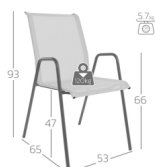

Note : Pas noté

Prix

332,00 CHF

[Poser une question sur ce produit](#)

Description du produit

Matten-Sessel Locarno mit Armlehne von Schaffner

Sitzfläche: Batyline-Bezug,

Gestell: beschichtet

Grösse: ca. B 53 cm x T 65 cm x H 93 cm

Sitzhöhe: ca. 47 cm

Armlehnenhöhe: ca. 66 cm

Gewicht: ca. 5,7 kg

Maximale Belastung: 120 kg

stapelbar

wetterfest

■ Made in Switzerland